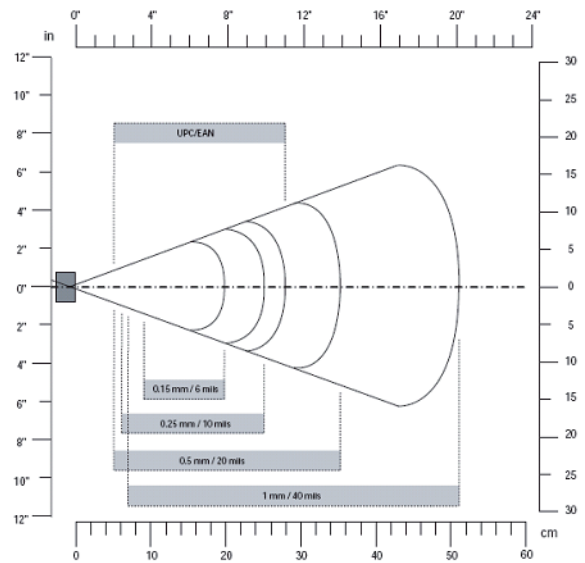

Especificaciones técnicas del D-Fly

Normas

Bluetooth 2.0 + EDR

Interfaces soportadas

Plug & Scan RS232, Plug &Scan USB Standard Dongle

Alcance Bluetooth

Clase 2: hasta 10 metros

Interfaz utilizador

Bip sonoro 82 dB(A)
LED Tricolor (rojo, verde, azul)

Modos de utilización

Tiempo real
Modo No Data Loss con bufferización
(Hasta 100 códigos UPC)

Modo de lectura

Switch
Aiming

Características del producto

Longitud 109 mm
Ancho 39 mm
Altura 25 mm
Peso 52 g

Entorno

Temperatura de funcionamiento -10°C - +40°C
Temperatura de almacenaje -10°C - +60°C
Humedad 5-95% 4h para una carga al 100%
Choque varias caídas en el hormigón (1,20 metros de altura)
Descarga electrostática Conforme a 8kV de descarga en el aire
4kV de descarga por contacto

Energía

Tipo de Batería Li-ion
Capacidad 320 mAh
Tiempo de carga de la batería 1h para una carga al 100%
Autonomía de batería 4,5V-5,5V

Reglamentación

CE, FCC parte 15, Bluetooth

Capacidad de descodificación

Simbologías soportadas Interleaved 2 de 5, Código 2 de 5 Estándar; Matrix 2 de 5, Codabar/Monarch, Código 11, Código 128, GS1-128 (UCC-EAN-128), Código 39, Código 93, UPC-A/E, EAN 8/EAN13, JAN8/JAN13, MSI GS1 DataBar Omnidirectional (ex RSS-14) GS1 DataBar Limited (ex RSS-14 Limited)

Scan Engine

Referencia Intermec EV10 Lite
Tecnología de lectura CMOS
Distancia de lectura 4 a 40 cm
Velocidad de escaneo 200 escaneos/segundo
Angulo de escaneo 38°

Contenido de la caja

- 1 Escáner con batería recargable
- 1 Cargador (5V., 500mA) – 1 adaptador universal (AU/EU/US/UK)
- 1 CD de documentación y de información del programa

Accesorios Disponibles